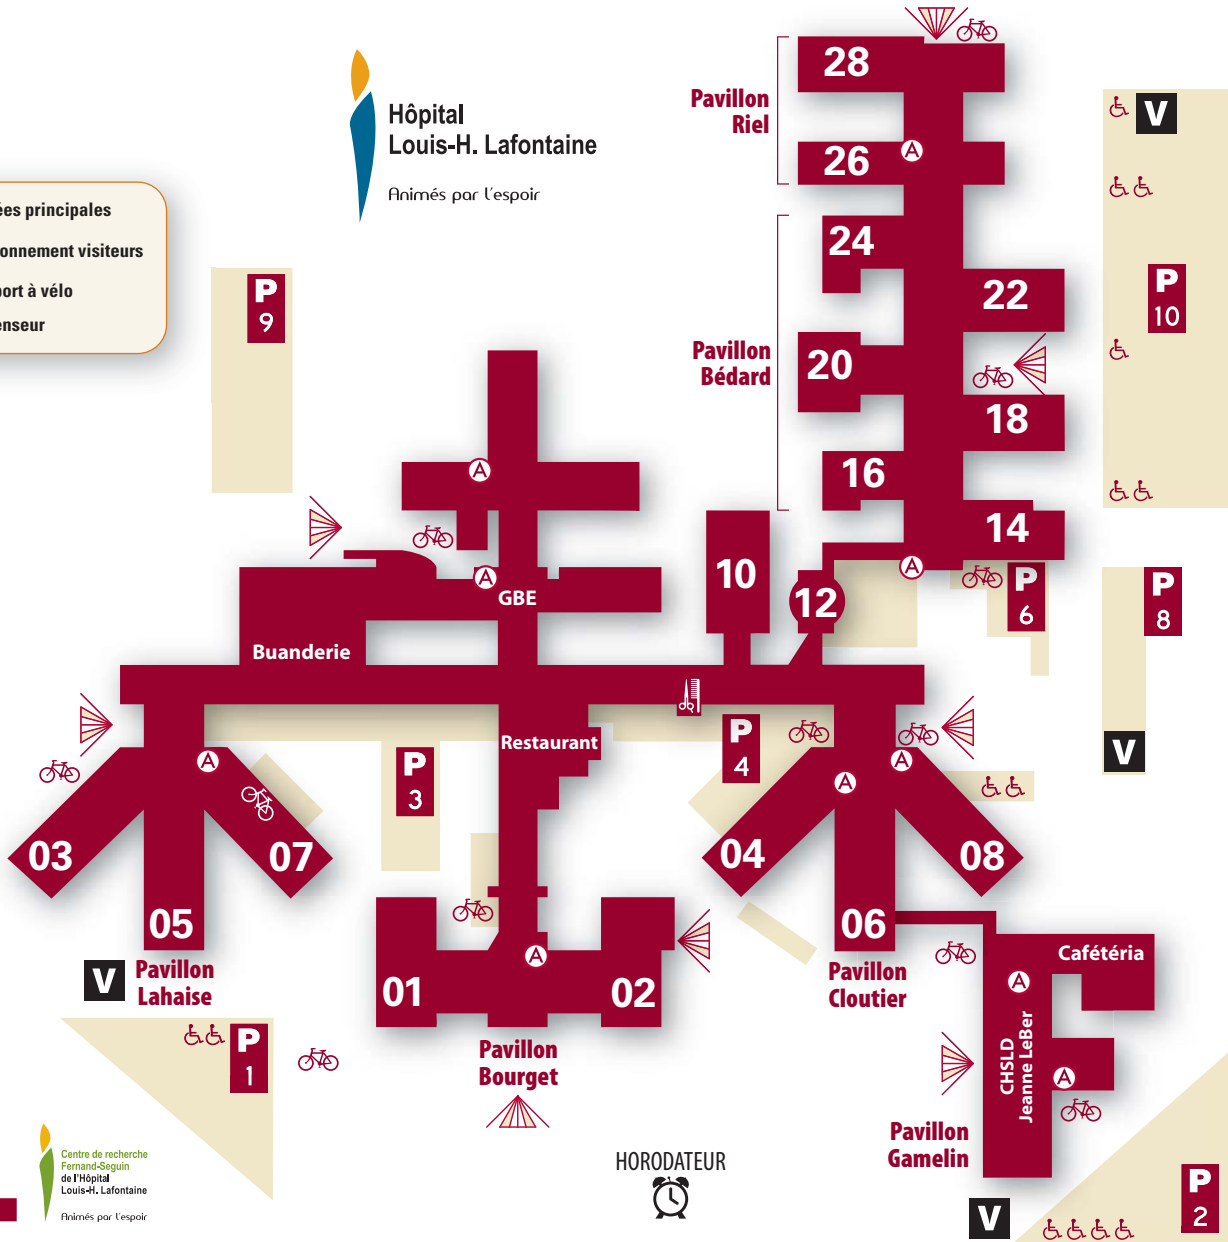

rue Sherbrooke

- Entrées principales
- Stationnement visiteurs
- Support à vélo
- Ascenseur

Autoroute

Pont-tunnel Louis-Hippolyte Lafontaine

rue Hochelaga